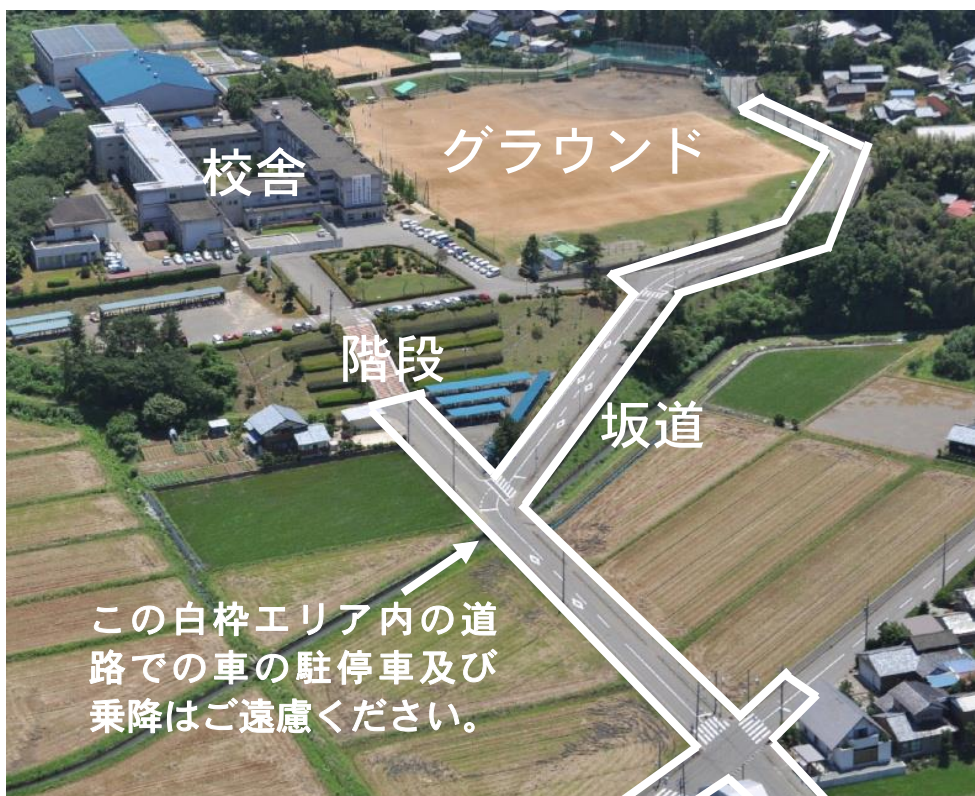

自家用車での生徒送迎についてのお願い

登校時の生徒の安全確保と混雑を防ぐため、本校では下図のとおり、学校近辺道路での駐停車及び乗降について、一部、制限をお願いしています。併せて、学校敷地内への乗り入れもご遠慮ください。

時々、校門への登り口付近での乗り降りが見られます。特に冬季は積雪もあり、大変危険な状態になる場合があります。どうかご協力をお願いします。

特別の事情がある場合は許可証を発行しています。

- ① 学校近辺での駐停車や乗降について一部、制限をお願いしています。
- ② 学校敷地内への車の乗り入れもご遠慮ください。